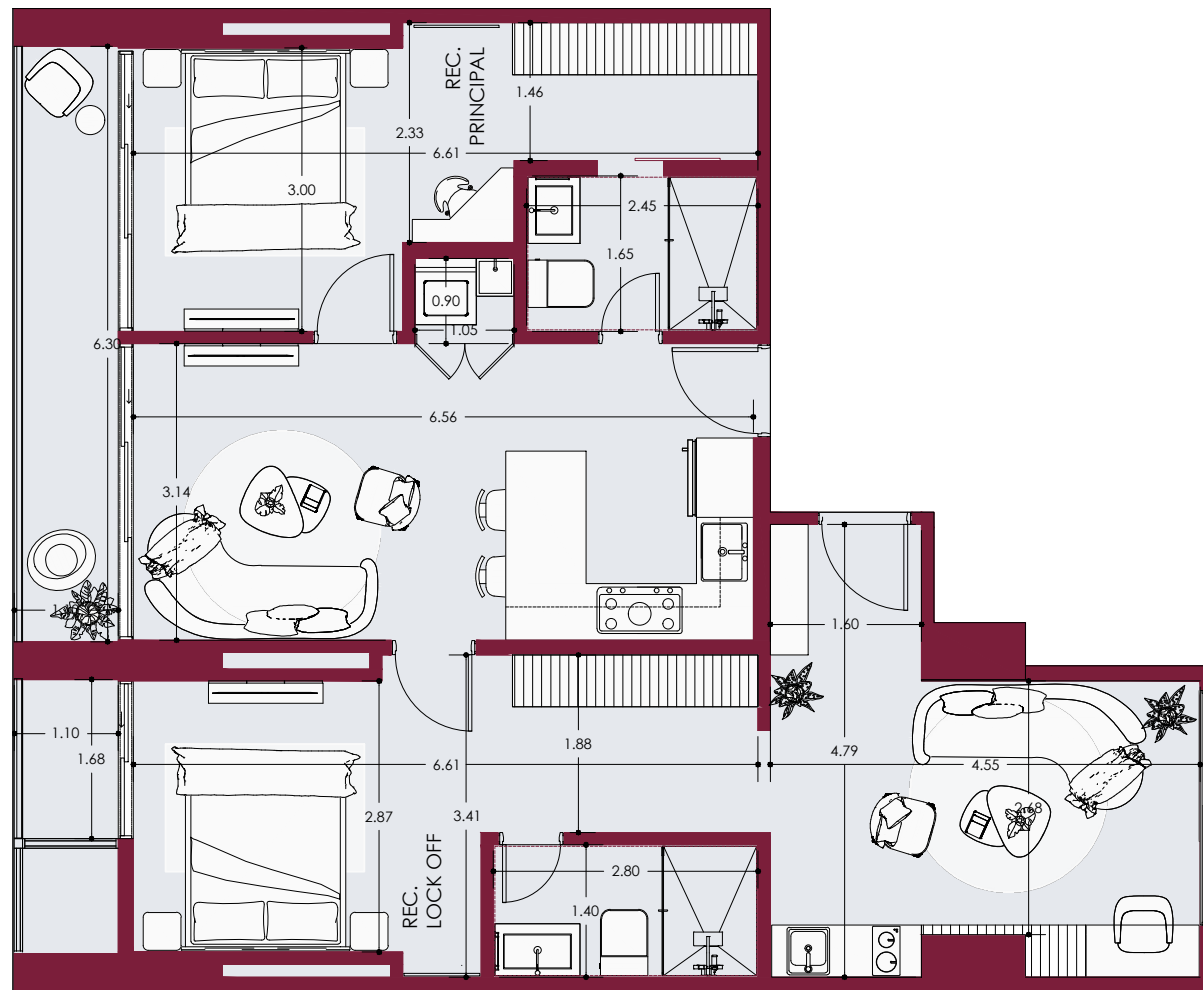

EUPHORIA

2 RECÁMARAS | 2 BAÑOS

NIVELES 700 @ 4000

ÁREA TOTAL: 94 M²

EUPHORIA

2 RECÁMARAS | 2 BAÑOS

NIVELES 2500 @ 3500

ÁREA TOTAL: 100 M²

EUPHORIA

3 RECÁMARAS | 3 BAÑOS

NIVELES 3700 @ 4400

ÁREA TOTAL: 116 M²