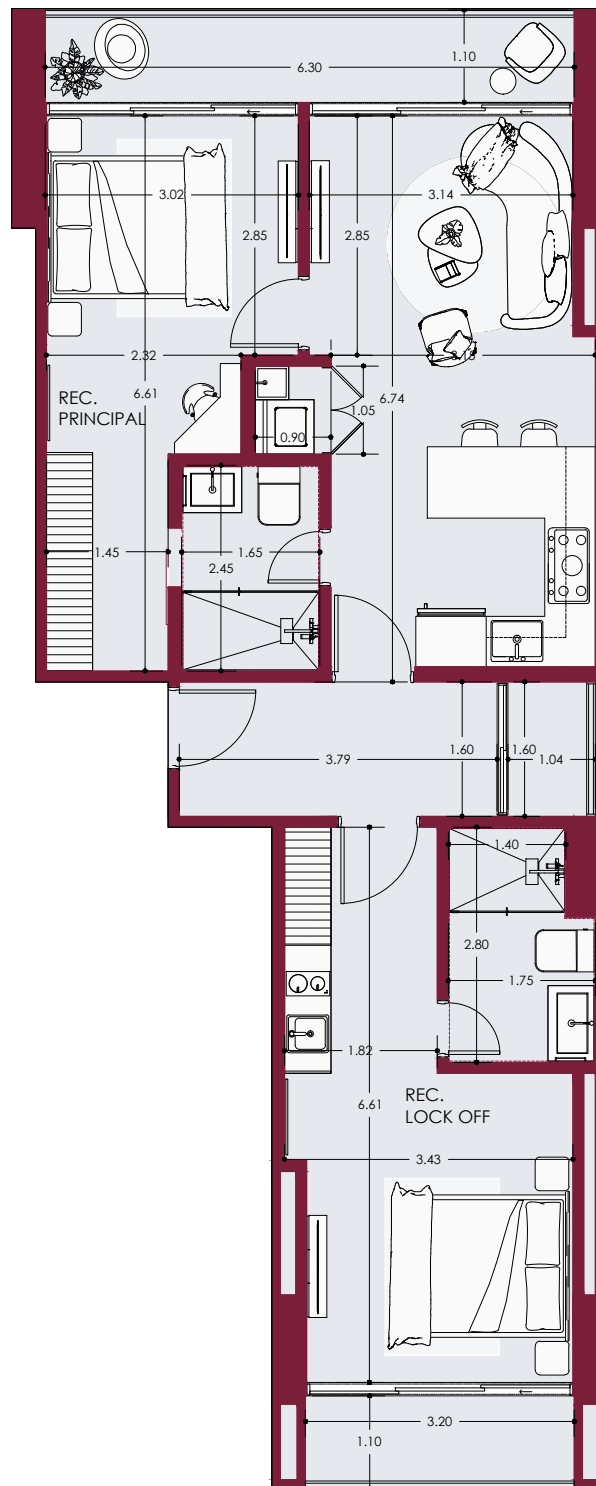

EUPHORIA

2 RECÁMARAS | 2 BAÑOS

NIVELES 700 @ 4000

ÁREA TOTAL: 94 M²

EUPHORIA

2 RECÁMARAS | 2 BAÑOS

NIVELES 2500 @ 3500

ÁREA TOTAL: 100 M²

EUPHORIA

3 RECÁMARAS | 3 BAÑOS

NIVELES 3700 @ 4400

ÁREA TOTAL: 116 M²