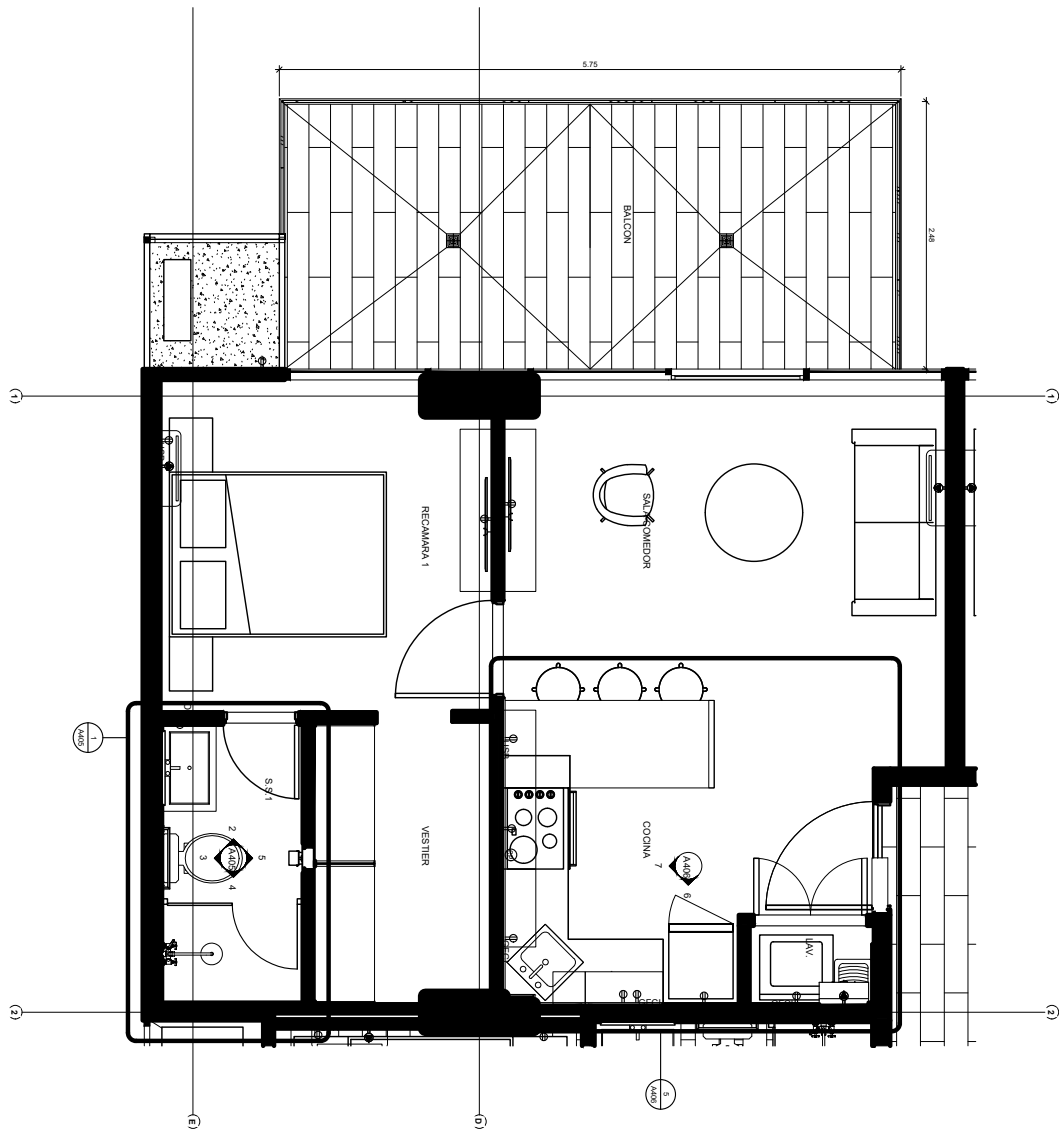

be LIVING

PLANTA ARQUITECTÓNICA DE
APARTAMENTO TÍPICO G NIVEL 300 @ 1300

Plano ilustrativo y aproximado

MARJALIZO

PROYECTO :
BE LIVING

CONTENIDO:
PLANTA ARQUITECTÓNICA