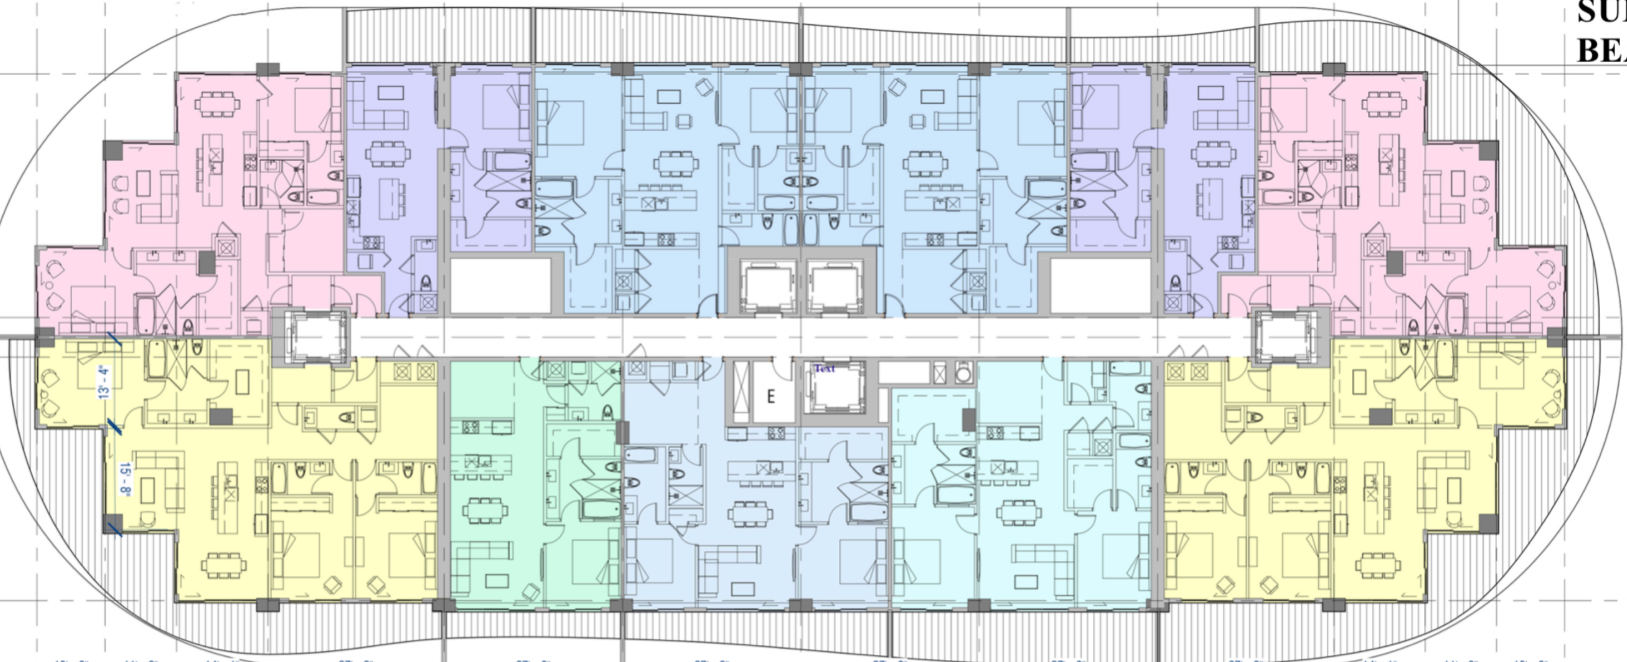

LAGOON VIEW

UNIT A-6 Line
2 / Den / 3
1,575 SF

UNIT C-7 Line
1 / 1.5
967 SF

UNIT E-8 Line
2 / Den / 3
1,481 SF

UNIT E-9 Line
2 / Den / 3
1,481 SF

UNIT C-10 Line
1 / 1.5
967 SF

UNIT A-11 Line
2 / Den / 3
1,573 SF

SUNNY ISLES
BEACH VIEW

CITY VIEW

UNIT B-5 Line
3 / Den / 4
2,134 SF

UNIT D-4 Line
1 / Den / 2
1,081 SF

UNIT F-3 Line
2 / Den / 3
1,345 SF

UNIT G- 2 Line
2 / Den / 3
1,562 SF

UNIT B-1 Line
3 / Den / 4
2,134 SF